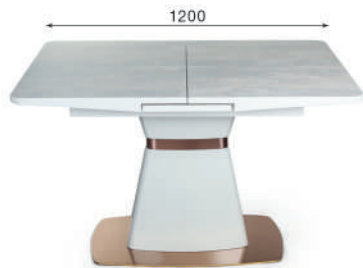

наим. Стол раскладной Madison (100+40) матовое
закаленное стекло Белый

Габариты упаковки, см:	Вес, кг:
109x109x18	43,5
39x39x66	11
62x62x5	20,7

Количество в упаковке, шт: 1

 Есть 3D модель
 Примерьте
к интерьеру

 Top concept

КОЛЛЕКЦИЯ
MADISON

 120 ИТАЛЬЯНСКАЯ КЕРАМИКА

КОЛЛЕКЦИЯ

MADISON

Top concept MADISON 120 ИТАЛЬЯНСКАЯ КЕРАМИКА

К этому столу идеально подходят

Стул с подлокотниками William, бархат пепельно-бежевый

Стул Oliver, бархат бежевый М5/ чёрный конус

Стул Berg, бархат пепельно-бежевый М25

6-8 человек

Актуальная информация о наличии на сайте top-concept.ru

арт. **2001000000630**

наим. Стол обеденный Madison (120+30) столешница керамика+МДФ бежевый матовый