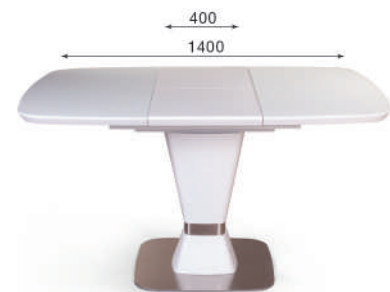

К этому столу
идеально подходят

Стул Rolf,
кожа коричневый

Стул Leo, первичный
пластик желтый

Стул Marcus,
бархат желтый

 4-6 человек

Актуальная
информация
о наличии на сайте
top-concept.ru

арт. **2000000001067**

наим. Стол раскладной Madison (100+40) матовое
закаленное стекло Белый

Габариты упаковки, см:	Вес, кг:
109x109x18	43,5
39x39x66	11
62x62x5	20,7

Количество в упаковке, шт: 1

 Есть 3D модель
 Примерьте
к интерьеру

Актуальная
информация
о наличии на сайте
top-concept.ru

арт. **2000000001050**

наим. Стол раскладной Madison (140+40) закаленное
стекло имитация камня белый

Габариты упаковки, см:	Вес, кг:
148x94x17	51,8
62x34x69	16,5
84x49x5	17
Количество в упаковке, шт:	1