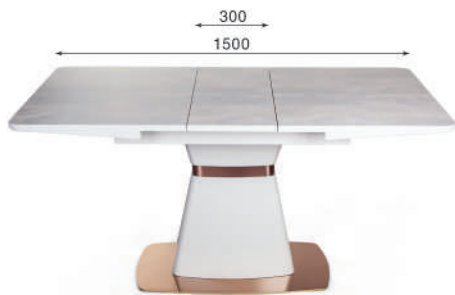

наим. Стол раскладной Madison (100+40) матовое
закаленное стекло Белый

Габариты упаковки, см:	Вес, кг:
109x109x18	43,5
39x39x66	11
62x62x5	20,7

Количество в упаковке, шт: 1

 Есть 3D модель
 Примерьте
к интерьеру

 Top concept

КОЛЛЕКЦИЯ
MADISON

 120 ИТАЛЬЯНСКАЯ КЕРАМИКА

КОЛЛЕКЦИЯ

MADISON

Top concept MADISON 120 ИТАЛЬЯНСКАЯ КЕРАМИКА

К этому столу идеально подходят

Стул с подлокотниками William, бархат пепельно-бежевый

Стул Oliver, бархат бежевый М5/ чёрный конус

Стул Berg, бархат пепельно-бежевый М25

6-8 человек

Актуальная информация о наличии на сайте top-concept.ru

арт. **2001000000630**

наим. Стол обеденный Madison (120+30) столешница керамика+МДФ бежевый матовый