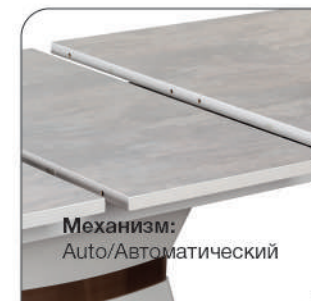

К этому столу идеально подходят

6-8 человек

Актуальная информация о наличии на сайте top-concept.ru

арт. **2001000000630**

наим. Стол обеденный Madison (120+30) столешница керамика+МДФ бежевый матовый

Габариты упаковки, см:	Вес, кг:
128x88,5x16	39,2
55,5x29,5x69	13,2
84x48,5x4,5	18
Количество в упаковке, шт:	1